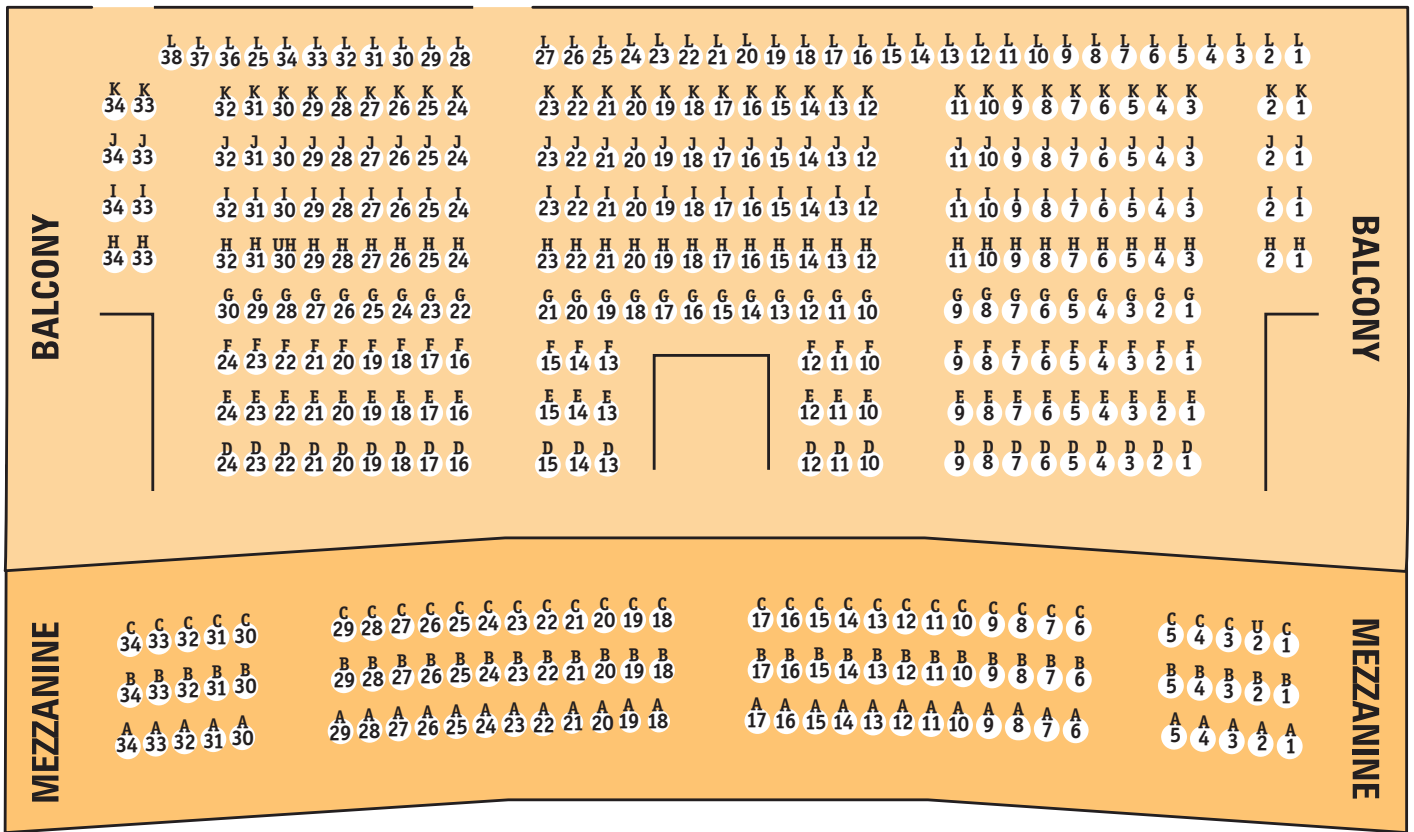

T H E A T R E

Seating Chart

December 12, 2019

SEE PAGE 2 FOR MAIN FLOOR SEATING

MAIN FLOOR

GG 19 18 17 16 15 14 13 12 11
 FF 31 30 29 28 27 26 25 24 23
 EE 32 31 30 29 28 27 26 25 24 23
 DD 32 31 30 29 28 27 26 25 24 23
 CC 32 31 30 29 28 27 26 25 24 23
 BB 32 31 30 29 28 27 26 25 24 23
 AA 32 31 30 29 28 27 26 25 24 23
 Z 33 32 31 30 29 28 27 26 25 24
 Y 34 33 32 31 30 29 28 27 26 25 24
 X 34 33 32 31 30 29 28 27 26 25 24
 W 34 33 32 31 30 29 28 27 26 25 24
 V 22 21 20 19 18 17 16 15 14 13 12
 U 22 21 20 19 18 17 16 15 14 13 12
 T 22 21 20 19 18 17 16 15 14 13 12
 S 34 33 32 31 30 29 28 27 26 25 24
 R 34 33 32 31 30 29 28 27 26 25 24
 Q 34 33 32 31 30 29 28 27 26 25 24
 P 34 33 32 31 30 29 28 27 26 25 24
 O 34 33 32 31 30 29 28 27 26 25 24
 N 34 33 32 31 30 29 28 27 26 25 24
 M 34 33 32 31 30 29 28 27 26 25 24
 L 34 33 32 31 30 29 28 27 26 25 24
 K 34 33 32 31 30 29 28 27 26 25 24
 J 34 33 32 31 30 29 28 27 26 25 24
 I 34 33 32 31 30 29 28 27 26 25 24
 H 32 31 30 29 28 27 26 25 24 23
 G 32 31 30 29 28 27 26 25 24 23
 F 31 30 29 28 27 26 25 24 23 22
 E 29 28 27 26 25 24 23 22 21
 D 28 27 26 25 24 23 22 21 20
 C 28 27 26 25 24 23 22 21 20
 B 23 22 21 20 19 18 17
 A 17 16 15 14

MAIN FLOOR

STAGE